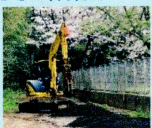

### ありがとうございます

入学式の前に、本校元PTA会長Aさんが、敷地内の砂利道の整備を行って下さいました。翌日に悪天候が予想されていたため、来校する保護者のことを考えての作業です。「考動」を、地域の方が実践しています。地域の皆様に愛される栄中学校で本当に嬉しいです。